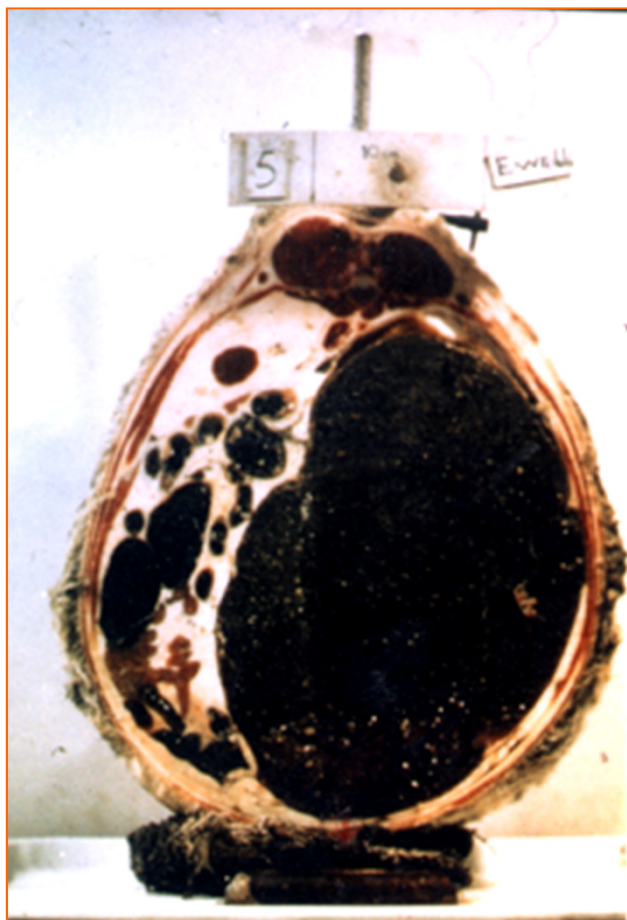

Tóm ær

RUMENCO