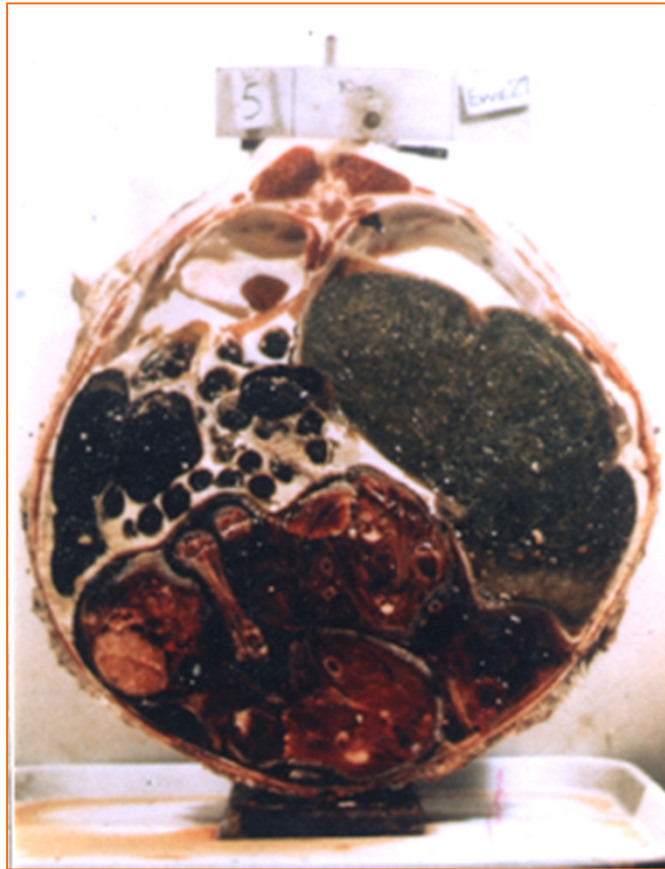

Tóm ær

RUMENCO

Tvílembd ær - gengin í 100 daga

Hvernig virkar Líflína?

- -Með því að veita skepnum virk næringarefni
- -Fullnægir vítamín- og steinefnabörf
- -Aukin orka og prótín
- -Aðrir “næringarefnaboosterar”

(ATH. Broddgæðin fara aðallega eftir fóðrun ærinnar fyrir burð)

LIFELINE

“næringarboosterar”

- Mannan oligosakkaríð
Laktósi
- Hátt hlutfall Selens og E-
vítamíns
- Hringbundið sínk
- Kalsíum á upptakanlegu
formi